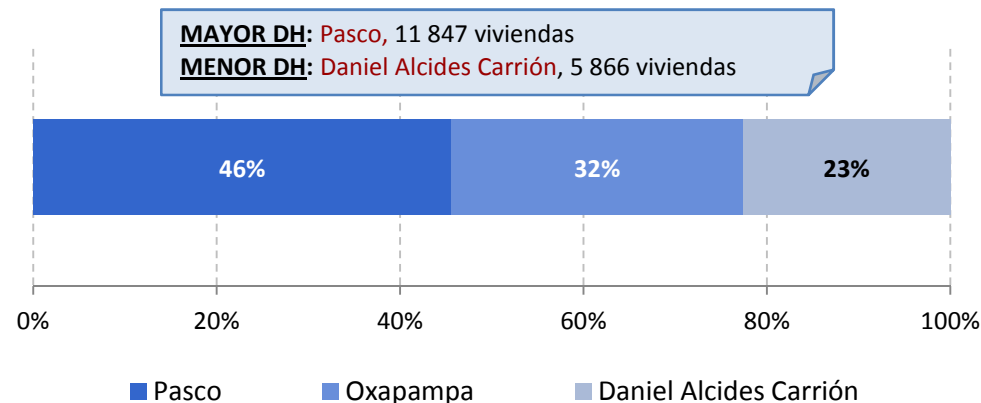

DH PASCO: PROVINCIAS

Gráfico N° 5: Déficit Habitacional de Pasco, según provincias (Participación porcentual)

Fuente: Mapa de Déficit Habitacional 2007- INEI
Elaboración: Oficina de Planeamiento y Desarrollo

DH PASCO: DISTRITOS