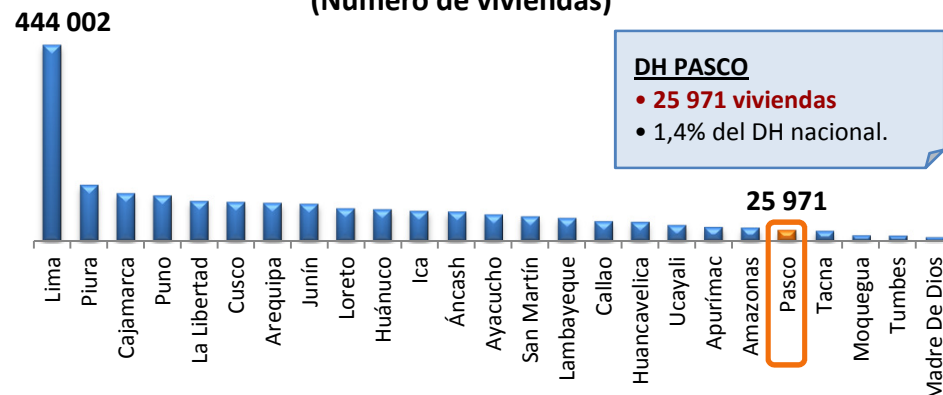

DÉFICIT HABITACIONAL

Gráfico N° 1: Déficit Habitacional a nivel nacional (Número de viviendas)

Fuente: Mapa de Déficit Habitacional 2007- INEI
Elaboración: Oficina de Planeamiento y Desarrollo

DH CUANTITATIVO Y CUALITATIVO