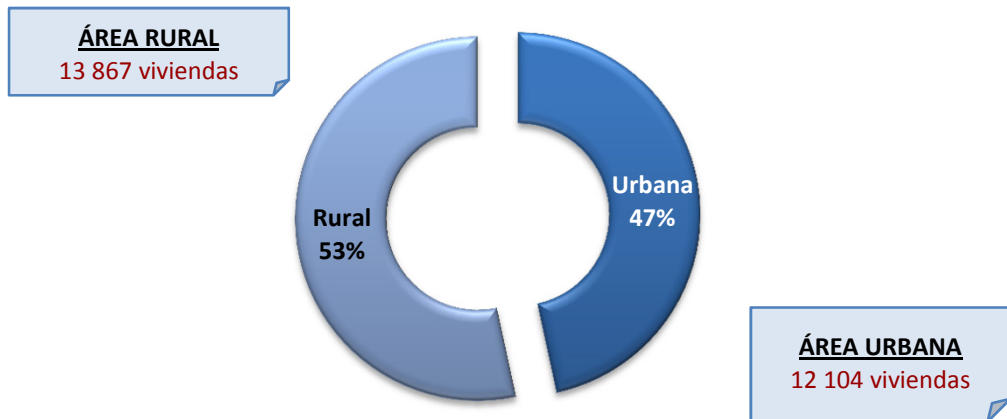

DH PASCO: URBANO Y RURAL

Gráfico N° 3: Déficit Habitacional de Pasco, según área de residencia (Participación porcentual)

Fuente: Mapa de Déficit Habitacional 2007- INEI
Elaboración: Oficina de Planeamiento y Desarrollo